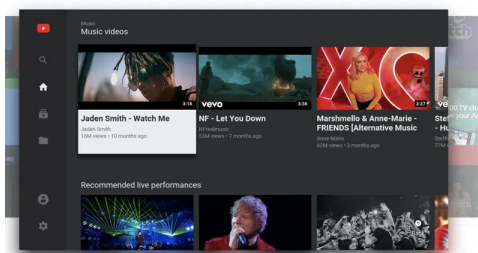

*Disponível apenas para smartphones compatíveis com a função Chromecast e uso com aplicativos compatíveis com o Cast.

HDR

A tecnologia High Dynamic Range (HDR) oferece um padrão superior de contraste e brilho, exibindo muito mais detalhes da imagem, com cores mais vivas.

TCL HDR Android TV S615

Micro Dimming

Controle da iluminação em centenas de regiões da tela para a máxima qualidade de brilho, contraste e cores perfeitas

Netflix

Suas séries preferidas e os melhores filmes diretamente na sua TV, na hora que você quiser, e com a melhor qualidade de imagem. Acesso ao Netflix requer assinatura e conexão à internet.