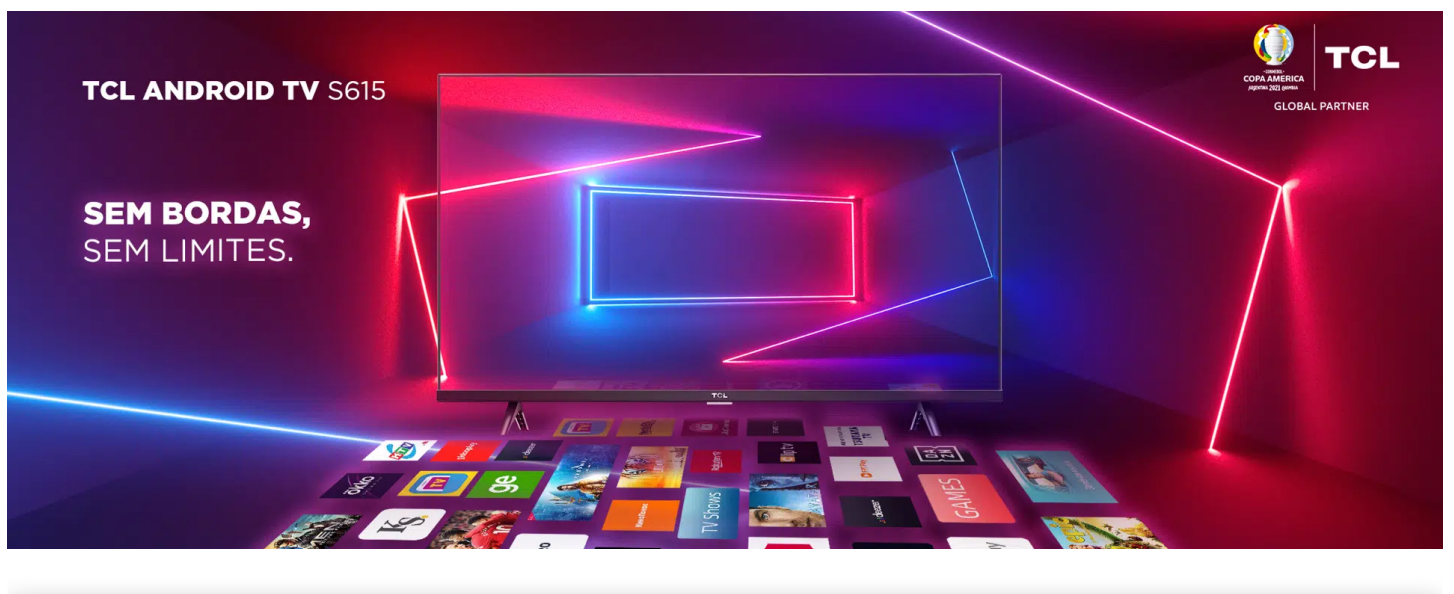

TCL HDR Android TV S615

FHD HDR

- Android TV
- Assistente Google
- HDR
- Netflix
- Youtube

Escolha seu modelo

[Ir para compras](#)

CARACTERÍSTICAS PARA DESCOBRIR