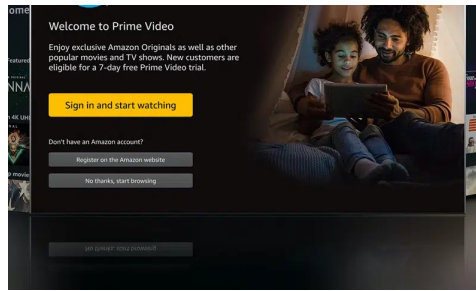

YouTube

Assista a uma grande variedade de vídeos on-line via YouTube, diretamente na sua TV. O acesso ao YouTube requer conexão à internet.

Ao clicar em "Aceitar tudo", você concorda com a armazenagem de cookies em seus dispositivos para analisar e melhorar nossos produtos e personalizar anúncios e outros conteúdos em todo o site [POLÍTICA DE COOKIES](#)

OK ✕

TCL HDR Android TV S615

Prime Video

Milhares de filmes e séries exclusivas.
O acesso ao Prime Video requer assinatura e conexão à internet.

**Especificações**

MODO SOM

**Dinâmico, Padrão, Esporte, Filmes,
Música, Voz e Jogos**