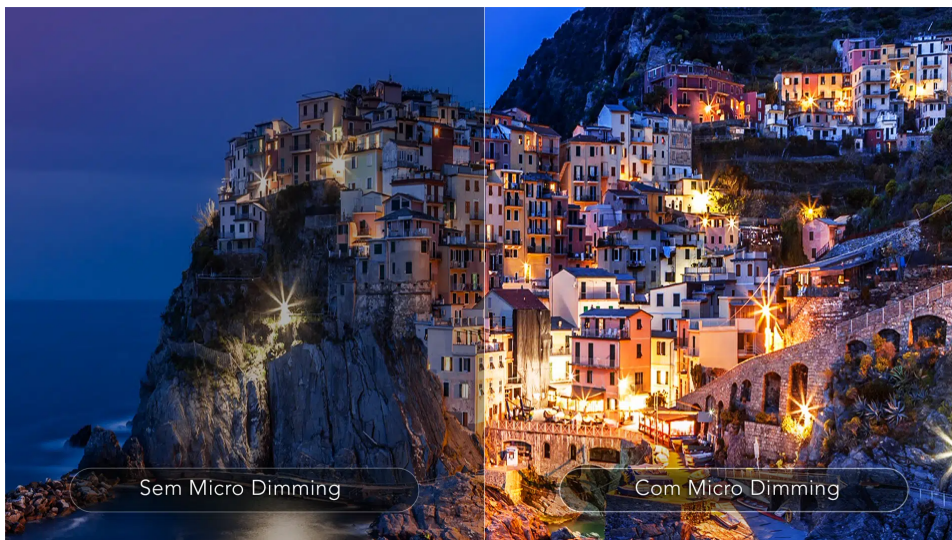

Netflix

Suas séries preferidas e os melhores filmes diretamente na sua TV, na hora que você quiser, e com a melhor qualidade de imagem. Acesso ao Netflix requer assinatura e conexão à internet.